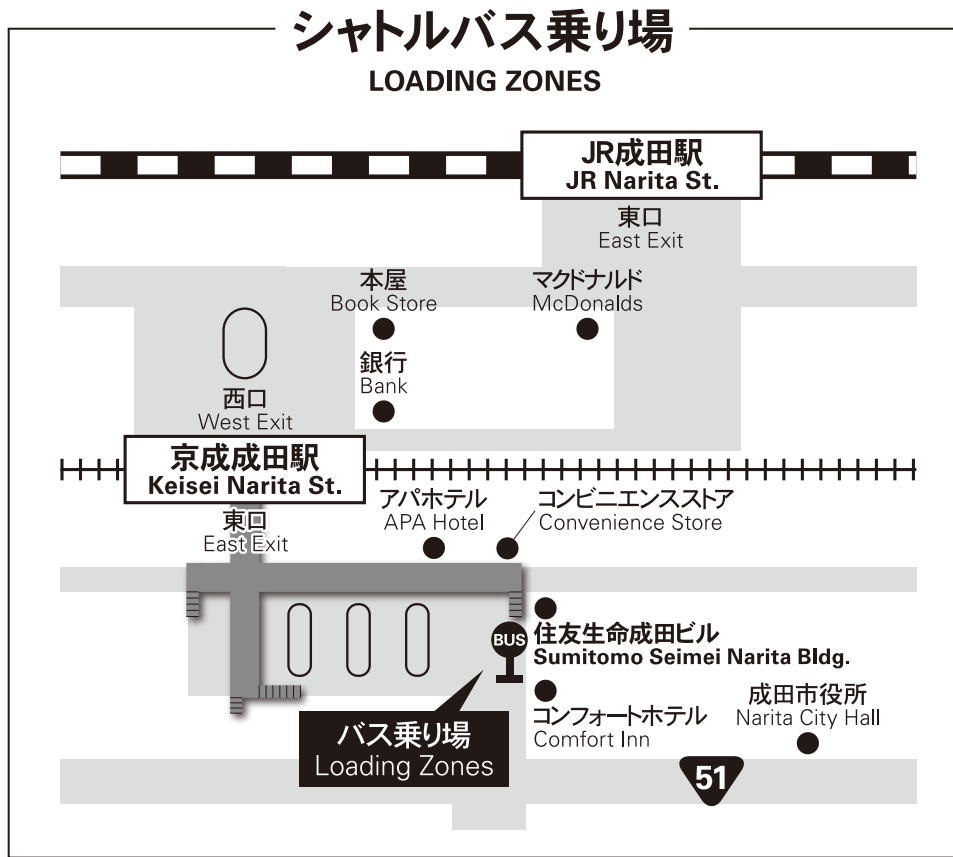

# シャトルバス時刻表

## SHUTTLE BUS SCHEDULE

### ■京成成田駅発 from Station

東口・住友生命成田ビル(ロータリー側) At the bus stop in front of Sumitomo Seimei Bldg.

### ■ホテル発 from Hotel

ホテル入口付近のバス停 At the Hotel Entrance.