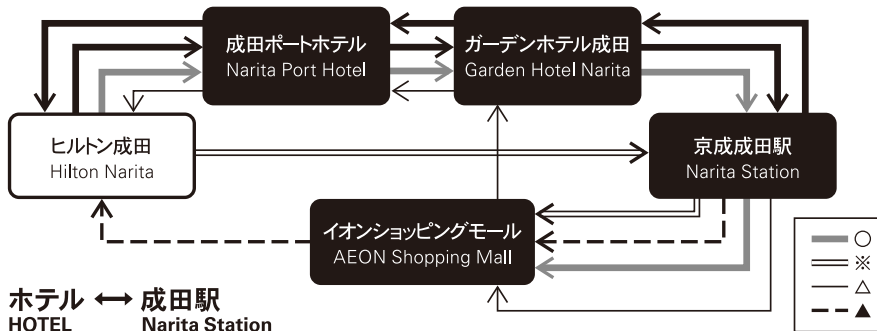

シャトルバス時刻表

SHUTTLE BUS SCHEDULE

ホテル ↔ 成田駅 HOTEL Narita Station			
時刻 TIME	ホテル発 from HOTEL	成田駅発 from Narita Station	イオン発 from AEON Shopping Mall
6	15	35	
7	15	35	
8	15	35	
9	15	35	
10	15	△35	50
11	15	35	
12	15	△35	50
13	15	35	
14	00 15	△20 35	35
15	15	35	
16	15	35	
17	00 *40	△20	50
18	20	▲00 40	25
19	*00 30	▲20 △50	35
20	*00 30	▲20 △50	05 35
21	00 30	△20 50	05 35
22	15 55	35	
23		15	

ホテル ↔ 空港 HOTEL Airport			
時刻 TIME	ホテル発 from HOTEL	第1 ターミナル発 from Terminal 1	第2 ターミナル発 from Terminal 2
6	30		
7	00 20 40	00 30 50	10 40
8	00 20 40	10 30 50	00 20 40
9	00 30	10 30	00 20 40
10	20	00 50	10
11	20	50	00
12	20	50	00
13	20	50	00
14	20	50	00
15	20 55	50	00
16	15 35 55	20 40	00 30 50
17	15 35 55	00 20 40	10 30 50
18	15 35 55	00 20 40	10 30 50
19	15 35 55	00 20 40	10 30 50
20	15 35 55	00 20 40	10 30 50
21	15 35 55	00 20 40	10 30 50
22		00 20	10 30
23			

・道路事情によって遅れる場合がございますのでご了承ください。
Please bear in mind unavoidable road conditions may delay our schedules.

バス経路 BUS ROUTE

- ・ホテル、成田駅間は、成田ポートホテル、ガーデンホテル成田を経由いたします。
Shuttle Bus to / from Narita Station runs via Narita Port Hotel and Garden Hotel Narita.
- ・○印は成田駅を経由、イオンショッピングモール行きです。
○ sign indicates Shuttle Bus to the AEON Shopping Mall via Narita Station.
- ・※印は成田駅直行、イオンショッピングモール行きです。
※ sign indicates Shuttle Bus direct to Narita Station then to AEON Shopping Mall.
- ・△印はイオンショッピングモール、ガーデンホテル成田、成田ポートホテルを経由いたします。
△ sign indicates Shuttle Bus via AEON Shopping Mall, Garden Hotel Narita and Narita Port Hotel.
- ・▲印はイオンショッピングモール経由 Hilton 成田へ直行です。
▲ sign indicates Shuttle Bus via Aeon Shopping Mall then direct to Hilton Narita.

シャトルバス乗り場

LOADING ZONES

■京成成田駅発 from Station

東口・住友生命成田ビル(ロータリー側) At the bus stop in front of Sumitomo Seimei Bldg.

■ホテル発 from Hotel

ホテル入口付近のバス停 At the Hotel Entrance.

■空港ターミナル発(1階) from Airport Terminal(1F)