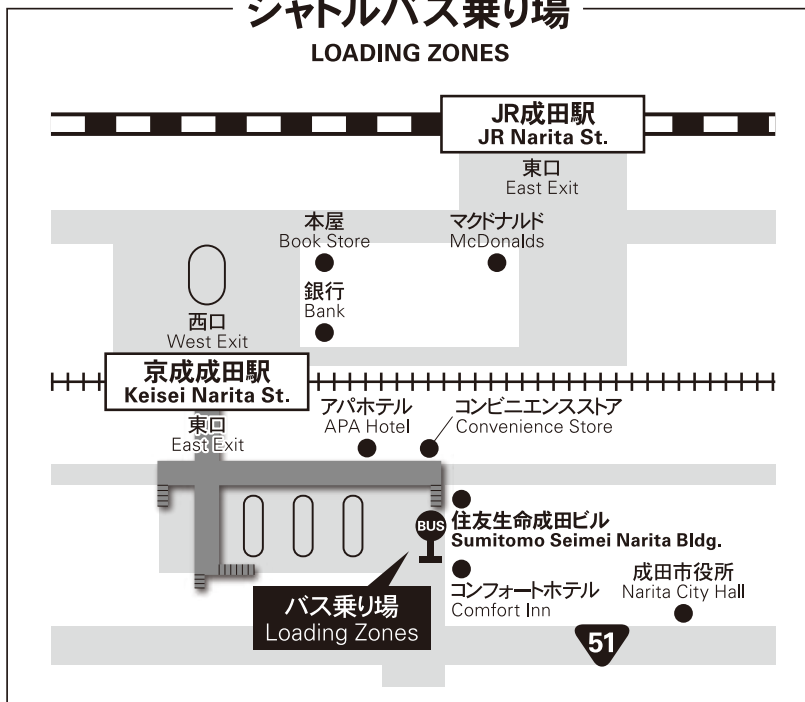

ホテル ↔ 空港 HOTEL Airport			
時刻 TIME	ホテル発 from HOTEL	第1 ターミナル発 from Terminal 1	第2 ターミナル発 from Terminal 2
6	30		
7	00 20 40	00 30 50	10 40
8	00 20 40	10 30 50	00 20 40
9	00 30	10 30	00 20 40
10	20	00 50	10
11	20	50	00
12	20	50	00
13	20	50	00
14	20	50	00
15	20 55	50	00
16	15 35 55	20 40	00 30 50
17	15 35 55	00 20 40	10 30 50
18	15 35 55	00 20 40	10 30 50
19	15 35 55	00 20 40	10 30 50
20	15 35 55	00 20 40	10 30 50
21	15 35 55	00 20 40	10 30 50
22		00 20	10 30
23			

・道路事情によって遅れる場合がございますのでご了承ください。
Please bear in mind unavoidable road conditions may delay our schedules.

バス経路 BUS ROUTE

- ・ホテル、成田駅間は、成田ポートホテル、ガーデンホテル成田を経由いたします。
Shuttle Bus to / from Narita Station runs via Narita Port Hotel and Garden Hotel Narita.
- ・○印は成田駅を経由、イオンショッピングモール行きです。
○ sign indicates Shuttle Bus to the AEON Shopping Mall via Narita Station.
- ・※印は成田駅直行、イオンショッピングモール行きです。
※ sign indicates Shuttle Bus direct to Narita Station then to AEON Shopping Mall.
- ・△印はイオンショッピングモール、ガーデンホテル成田、成田ポートホテルを経由いたします。
△ sign indicates Shuttle Bus via AEON Shopping Mall, Garden Hotel Narita and Narita Port Hotel.
- ・▲印はイオンショッピングモール経由 Hilton 成田へ直行です。
▲ sign indicates Shuttle Bus via Aeon Shopping Mall then direct to Hilton Narita.

シャトルバス乗り場

LOADING ZONES

■京成成田駅発 from Station

東口・住友生命成田ビル(ロータリー側) At the bus stop in front of Sumitomo Seimei Bldg.

■ホテル発 from Hotel

ホテル入口付近のバス停 At the Hotel Entrance.

■空港ターミナル発(1階) from Airport Terminal(1F)

第1ターミナル

16

第2ターミナル

26

Terminal 1 No.

Terminal 2 No.